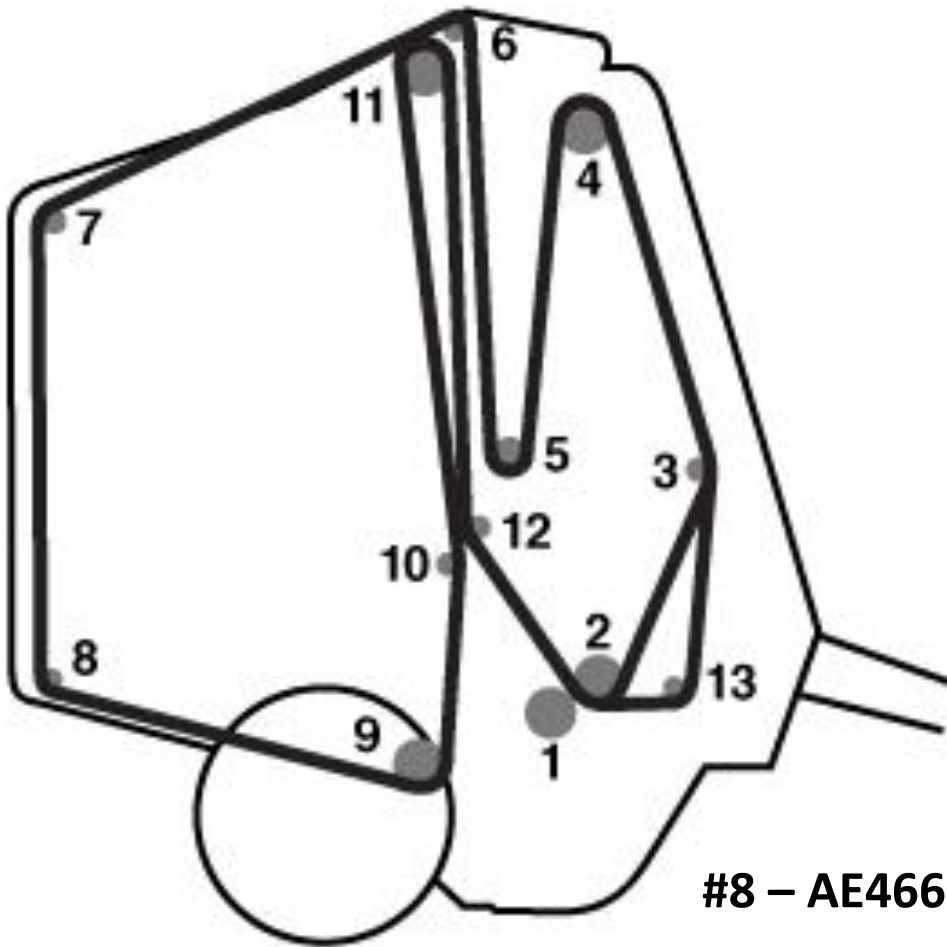

560M - BEARINGS

#8 – AE46606 (W/O Net Wrap)

#8 – AE46606 (Net Wrap)

#1 – AFH216221

#9 – AFH205481 (W/O Net Wrap)

#2 – AFH215561 / AFH207783

#9 – AFH205481 (Net Wrap – 1.5")

(1 EACH)

#9 – AFH204893 (Net Wrap – 1.75")

#3 – AE46606

#10 – AE46606

#4 – AFH215561 / AFH207783

#11 – AFH215171 (Net Wrap)

(1 EACH)

#11 – AFH205481 (1.5")

#5 – AE46606

#11 – AFH205493 (1.75")

#6 – AE46606

#12 – AE53290

#7 – AE46606

#13 – AE46606