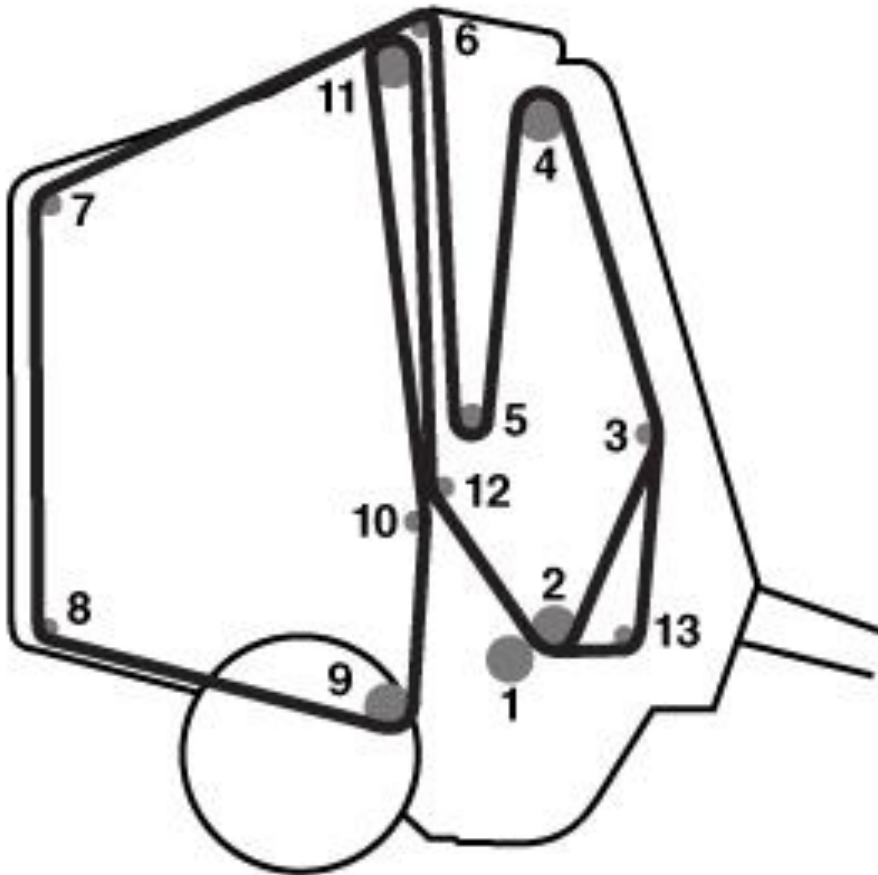

# 560M - SHAFTS

#8 – AFH212427 (W/O Net Wrap)

#8 – AFH212427 (Net Wrap)

#9 – AFH207819 (W/O Net Wrap)

#1 – NO SHAFT

#9 – AFH207819 (Net Wrap - 1.5")

#2 – NO SHAFT

#9 – AFH207822 (Net Wrap - 1.75")

#3 – FH307363

#10 – AE46819

#4 – NO SHAFT

#11 – NO SHAFT (Net Wrap)

#5 – AE46819

#11 – AFH207823 (W/O Net Wrap 1.5")

#6 – AE46819

#11 – AFH207825 (W/O Net Wrap 1.75")